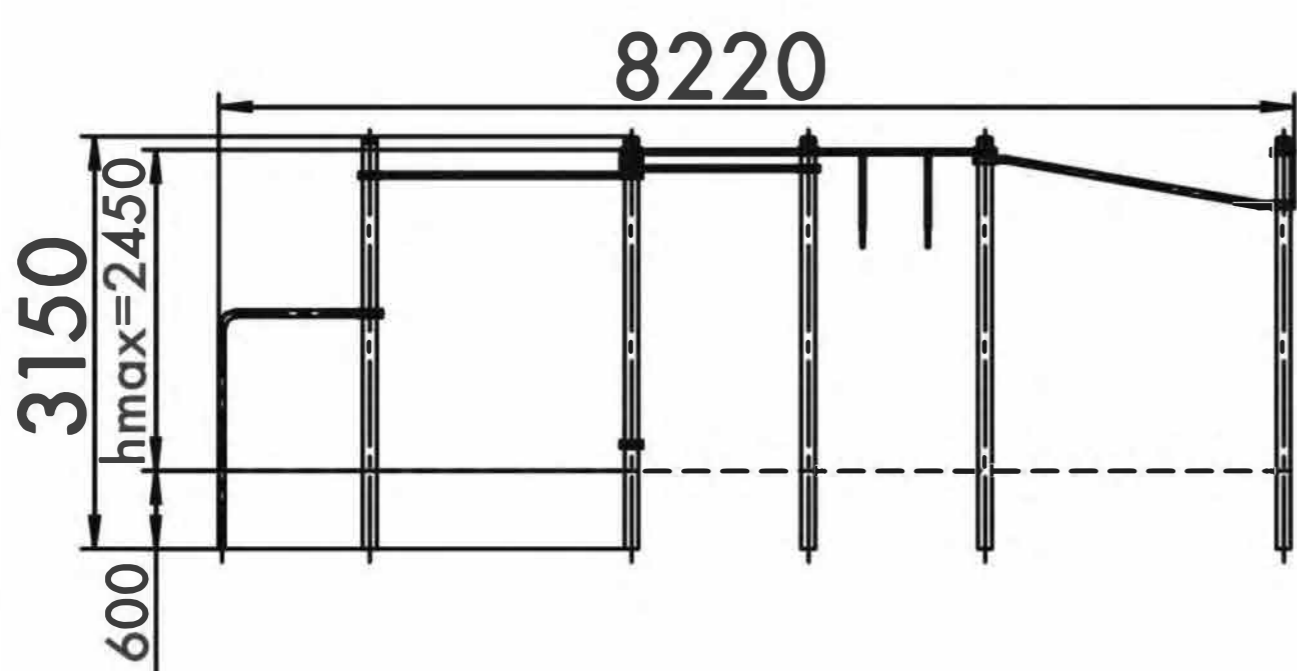

WORK OUT FRAME 24

КОМПЛЕКС 24

TECHNICAL SHEET
ТЕХНИЧЕСКОЕ ОПИСАНИЕ

RWC-024

13+

62,7m²

5-7

2450mm