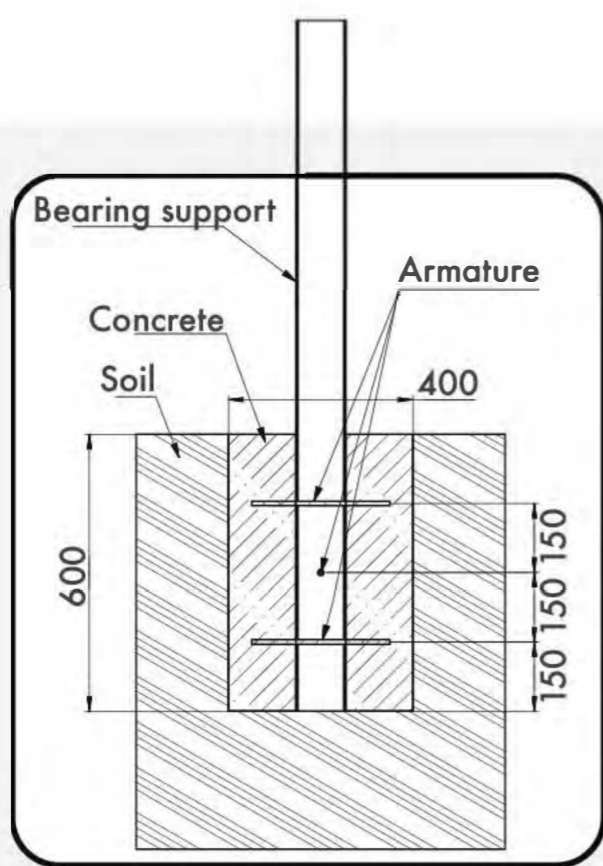

WORK OUT FRAME 24

КОМПЛЕКС 24

TECHNICAL SHEET
ТЕХНИЧЕСКОЕ ОПИСАНИЕ

RWC-024

13+

62,7m²

5-7

2450mm

62,7
Safety area (m²)
Зона безопасности (м²)

11741x5572
Safety area dimension (mm)
Размеры зоны безопасности (мм)

1676x8220x3150
Machine dimensions (mm)
Габариты конструкции (мм)

6
Topsoil installation time(h)/Number
of workers
Время монтажа в грунт(ч)/количество
человек

2450
Max height of fall (mm)
Высота падения (мм)

400
Workout frameworks pass test
of 400 kg fixed load
Несущие конструкции воркаутов
проходят испытания сосредоточенной
нагрузкой 400 кг

Outdoor fitness installation
recommendation