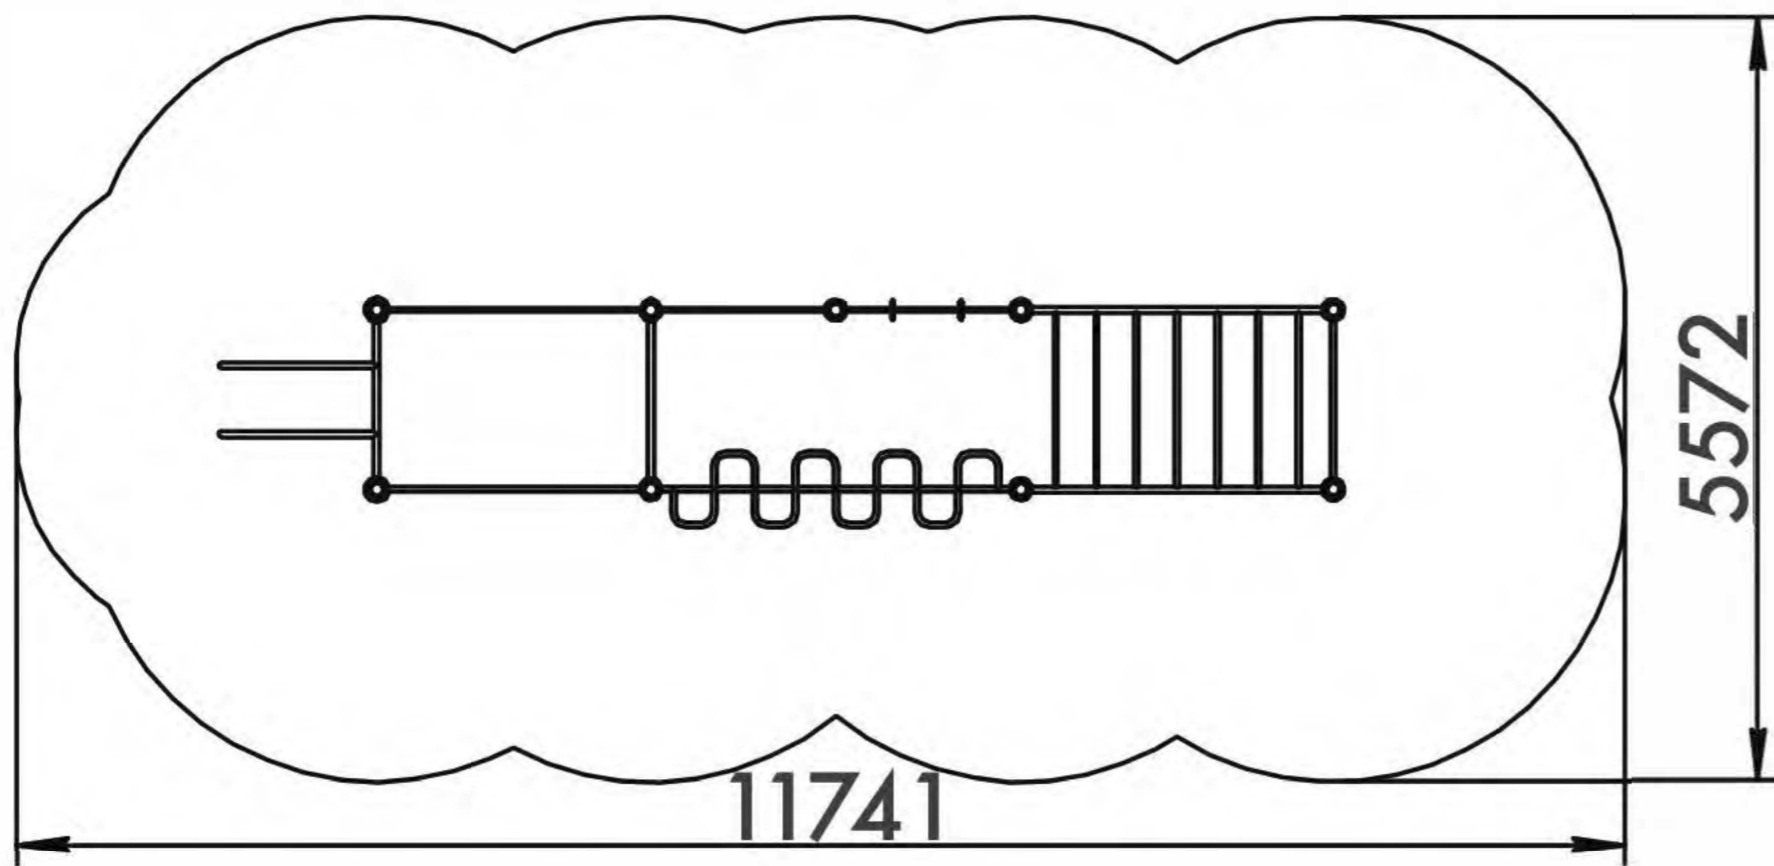

WORK OUT FRAME 24

КОМПЛЕКС 24

TECHNICAL SHEET
ТЕХНИЧЕСКОЕ ОПИСАНИЕ

RWC-024

13+

62,7m²

5-7

2450mm

Visit our website for more information
Подробная информация на нашем сайте

WORK OUT FRAME 24

КОМПЛЕКС 24

TECHNICAL SHEET
ТЕХНИЧЕСКОЕ ОПИСАНИЕ

RWC-024

Safety area
Зона безопасности

13+
Age
Возраст

5-7
Number of users (people)
Количество пользователей

62,7
Safety area (m²)
Зона безопасности (м²)

11741x5572
Safety area dimension (mm)
Размеры зоны безопасности (мм)

1676x8220x3150
Machine dimensions (mm)
Габариты конструкции (мм)

6
Topsoil installation time(h)/Number
of workers
Время монтажа в грунт(ч)/количество
человек