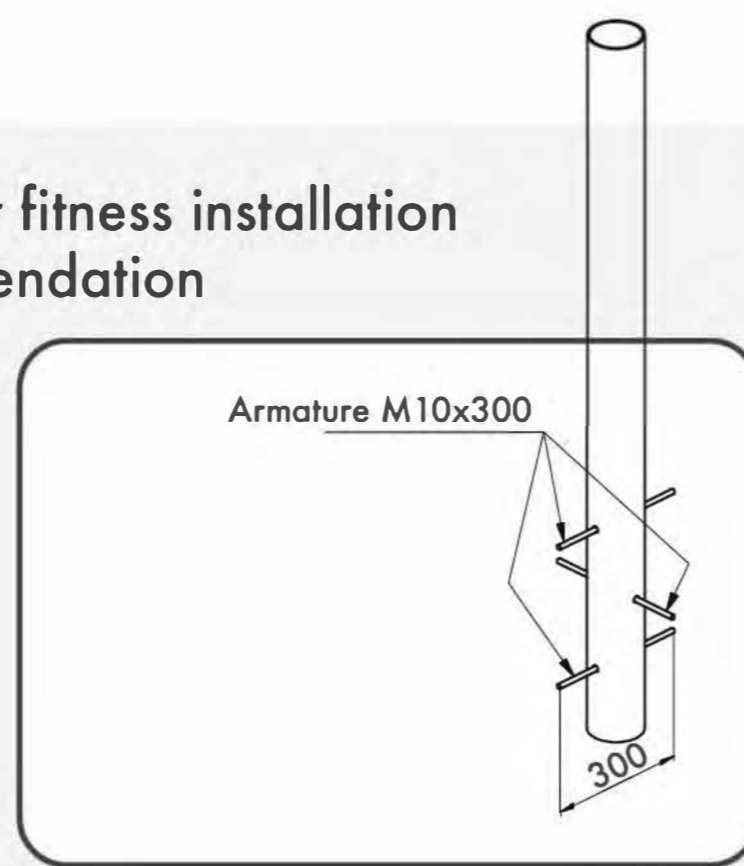

Visit our website for more information
Подробная информация на нашем сайте

WORK OUT FRAME 24

КОМПЛЕКС 24

TECHNICAL SHEET
ТЕХНИЧЕСКОЕ ОПИСАНИЕ

RWC-024

Safety area
Зона безопасности

13+
Age
Возраст

5-7
Number of users (people)
Количество пользователей

62,7
Safety area (m²)
Зона безопасности (м²)

11741x5572
Safety area dimension (mm)
Размеры зоны безопасности (мм)

1676x8220x3150
Machine dimensions (mm)
Габариты конструкции (мм)

6
Topsoil installation time(h)/Number
of workers
Время монтажа в грунт(ч)/количество
человек

2450
Max height of fall (mm)
Высота падения (мм)

400
Workout frameworks pass test
of 400 kg fixed load
Несущие конструкции воркаутов
проходят испытания сосредоточенной
нагрузкой 400 кг

Outdoor fitness installation
recommendation