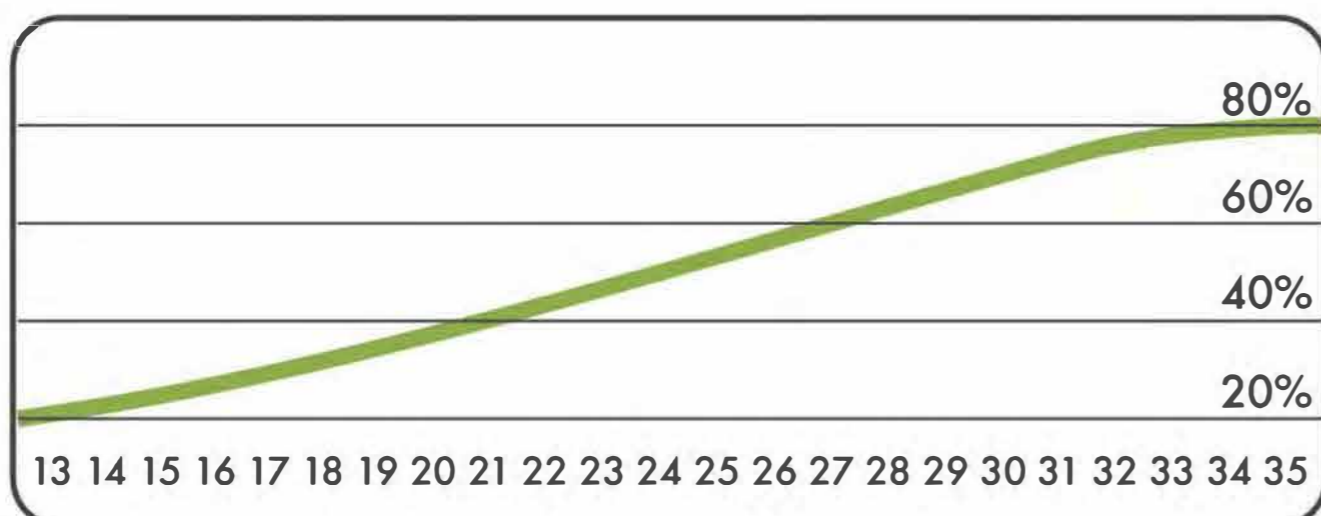

13+
Age
Возраст

5-7
Number of users (people)
Количество пользователей

62,7
Safety area (m²)
Зона безопасности (м²)

11741x5572
Safety area dimension (mm)
Размеры зоны безопасности (мм)

1676x8220x3150
Machine dimensions (mm)
Габариты конструкции (мм)

6
Topsoil installation time(h)/Number
of workers
Время монтажа в грунт(ч)/количество
человек

2450
Max height of fall (mm)
Высота падения (мм)

400
Workout frameworks pass test
of 400 kg fixed load
Несущие конструкции воркаутов
проходят испытания сосредоточенной
нагрузкой 400 кг

Outdoor fitness installation
recommendation