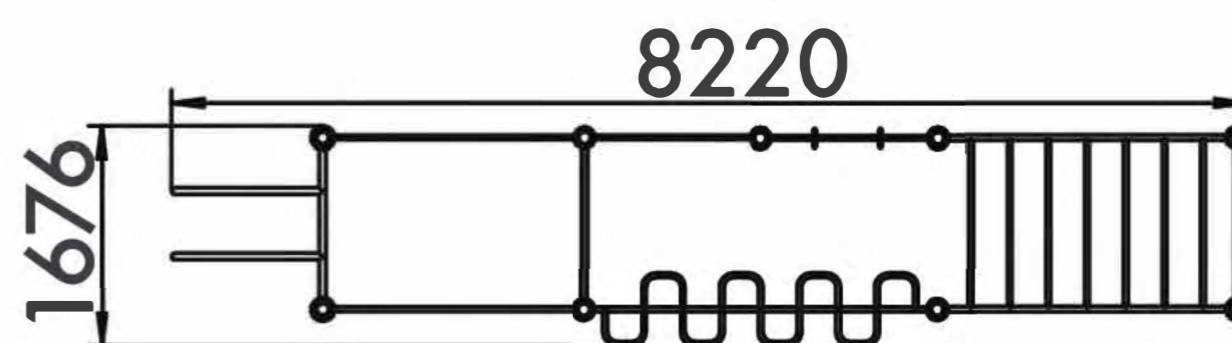

WORK OUT FRAME 24

КОМПЛЕКС 24

TECHNICAL SHEET
ТЕХНИЧЕСКОЕ ОПИСАНИЕ

RWC-024

13+

62,7m²

5-7

2450mm